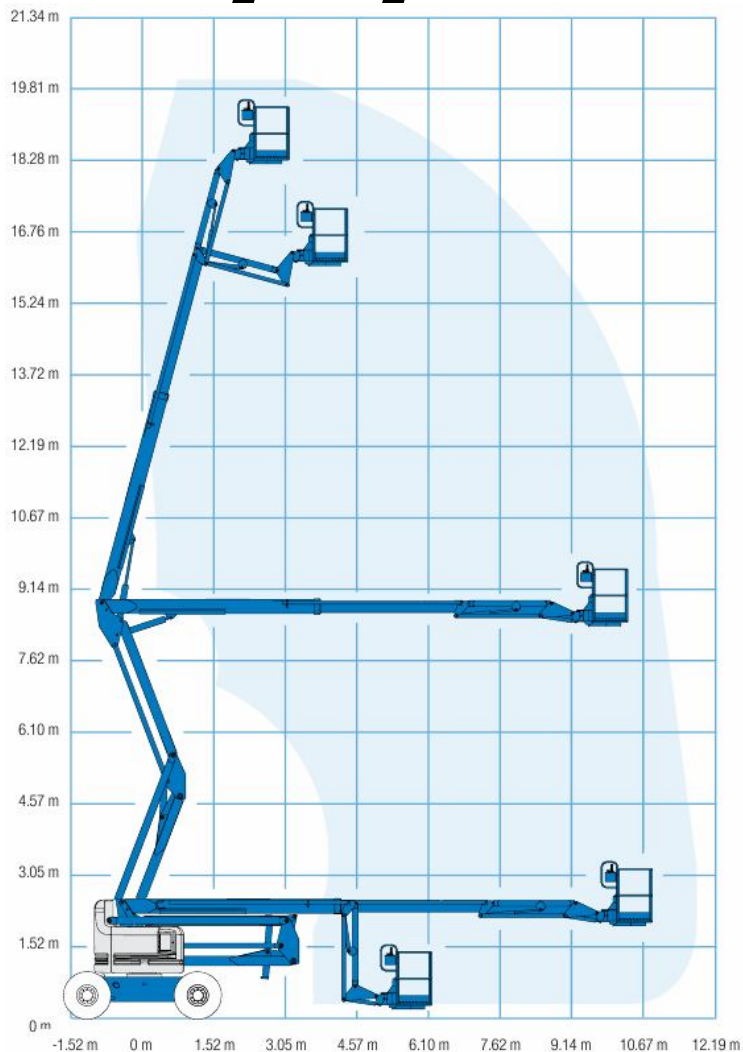

Аренда строительной спецтехники
Агроремстрой

Genie
 A TEREX BRAND

Z60/34

Самоходный коленчатый подъемник

Макс. рабочая высота, м	20.39
Ширина, м	2.46
Гор. вылет, м	11.05
Грузоподъемность, кг	227
Рабочий вес, кг	10215

A	Длина площадки, м	0.91
B	Ширина площадки, м	2.44
C	Высота подъемника в сложенном состоянии, м	2.69
D	Длина подъемника в сложенном состоянии, м	8.15
E	Ширина подъемника, м	2.46
F	Колесная база, м	2.51
G	Дорожный просвет (в центре), м	0.41