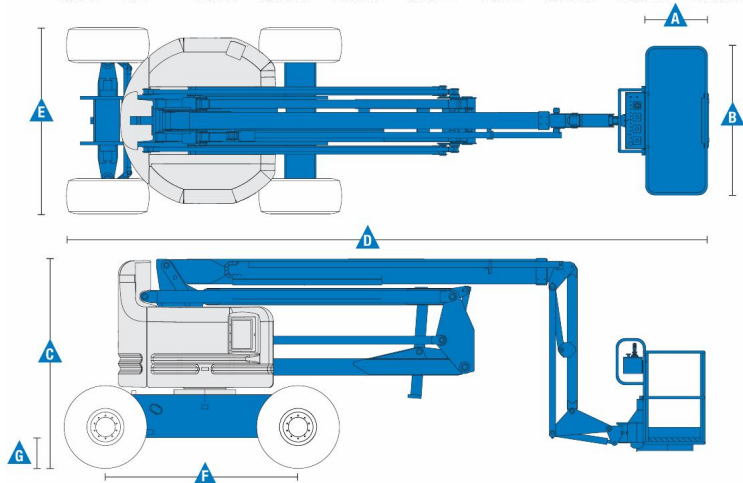

Аренда строительной спецтехники
Агроремстрой

Genie
 A TEREX BRAND

Z60/34

Самоходный коленчатый подъемник

Макс. рабочая высота, м	20.39
Ширина, м	2.46
Гор. вылет, м	11.05
Грузоподъемность, кг	227
Рабочий вес, кг	10215

A	Длина площадки, м	0.91
B	Ширина площадки, м	2.44
C	Высота подъемника в сложенном состоянии, м	2.69
D	Длина подъемника в сложенном состоянии, м	8.15
E	Ширина подъемника, м	2.46
F	Колесная база, м	2.51
G	Дорожный просвет (в центре), м	0.41